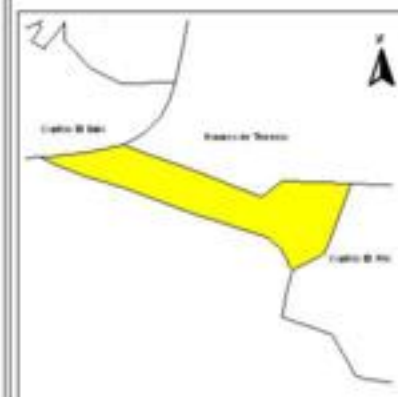

EVALUA DF
Consejo de Evaluación del
Desarrollo Social del
Distrito Federal

ÍNDICE DE DESARROLLO SOCIAL

Delegación: Coyoacán
Colonia: Copilco Universidad
Grado de desarrollo: Alto

Grado de Desarrollo Social

-  Muy bajo
-  Bajo
-  Medio
-  Alto
-  Sin dato

0.04 0 0.04 0.08 Kilómetros

Fuente: Elaboración propia con datos de Seduvi e INEGI